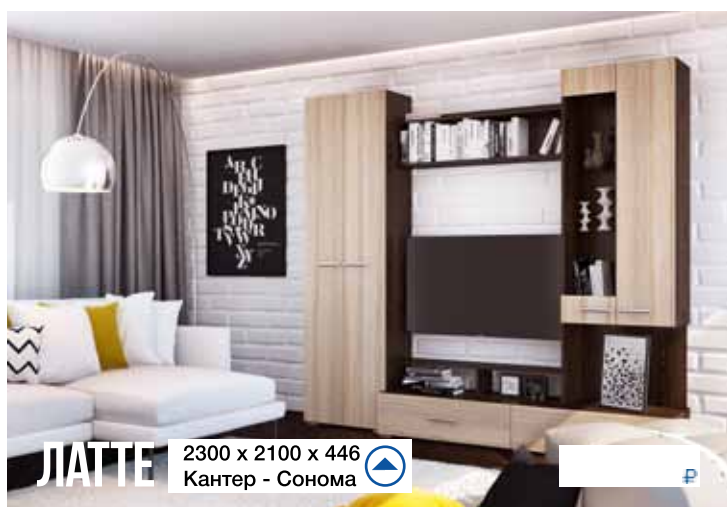

АТЛАНТА

3534 x 2200 x 542
Венге - Дуб

ПЕКИН

2100 x 1785 x 398
Венге - Дуб

РИО

2000 x 1642 x 446
Кантер - Сонома

ЛАТТЕ

2300 x 2100 x 446
Кантер - Сонома