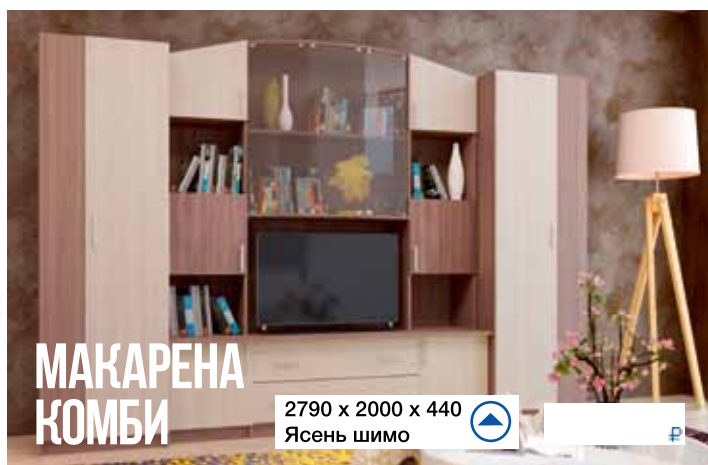

**МАКАРЕНА
КОМБИ**

2790 x 2000 x 440
Ясень шимо