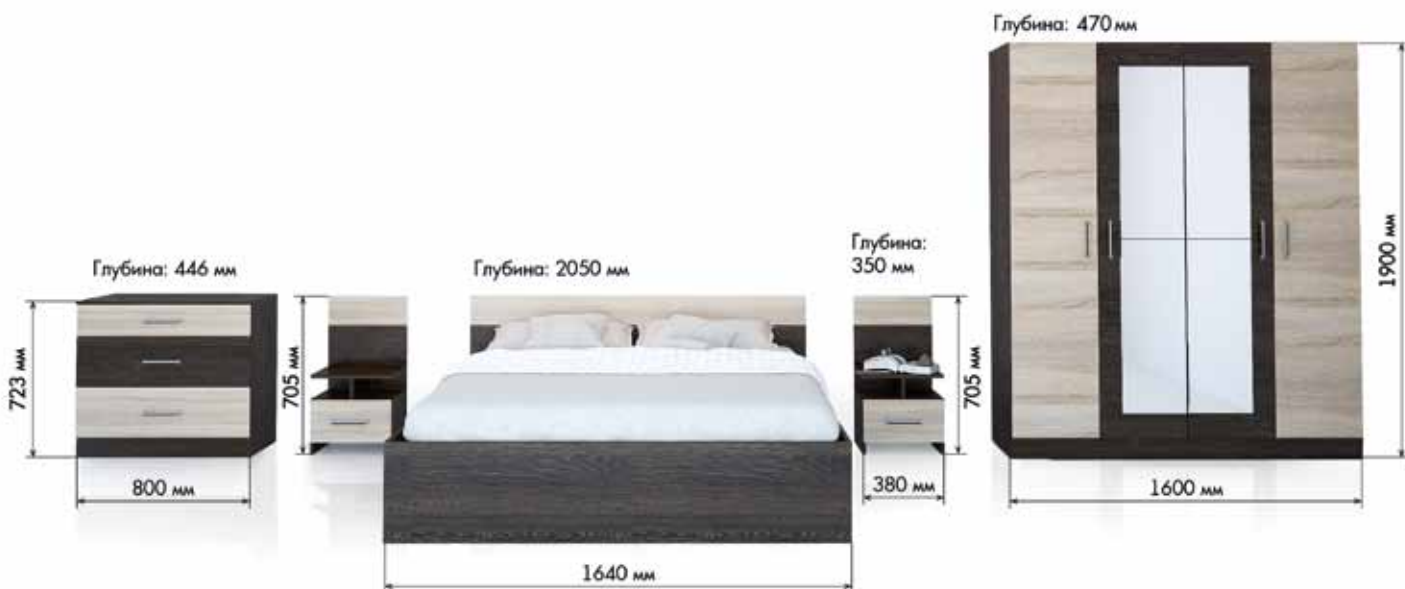

Комод - 800 x 723 x 446

Шкаф УЮТ-1 - 1600 x 1900 x 470

Спальня УЮТ-1

Венге

Дуб

Кантерберри

Сонома

ГОСТИНЫЕ